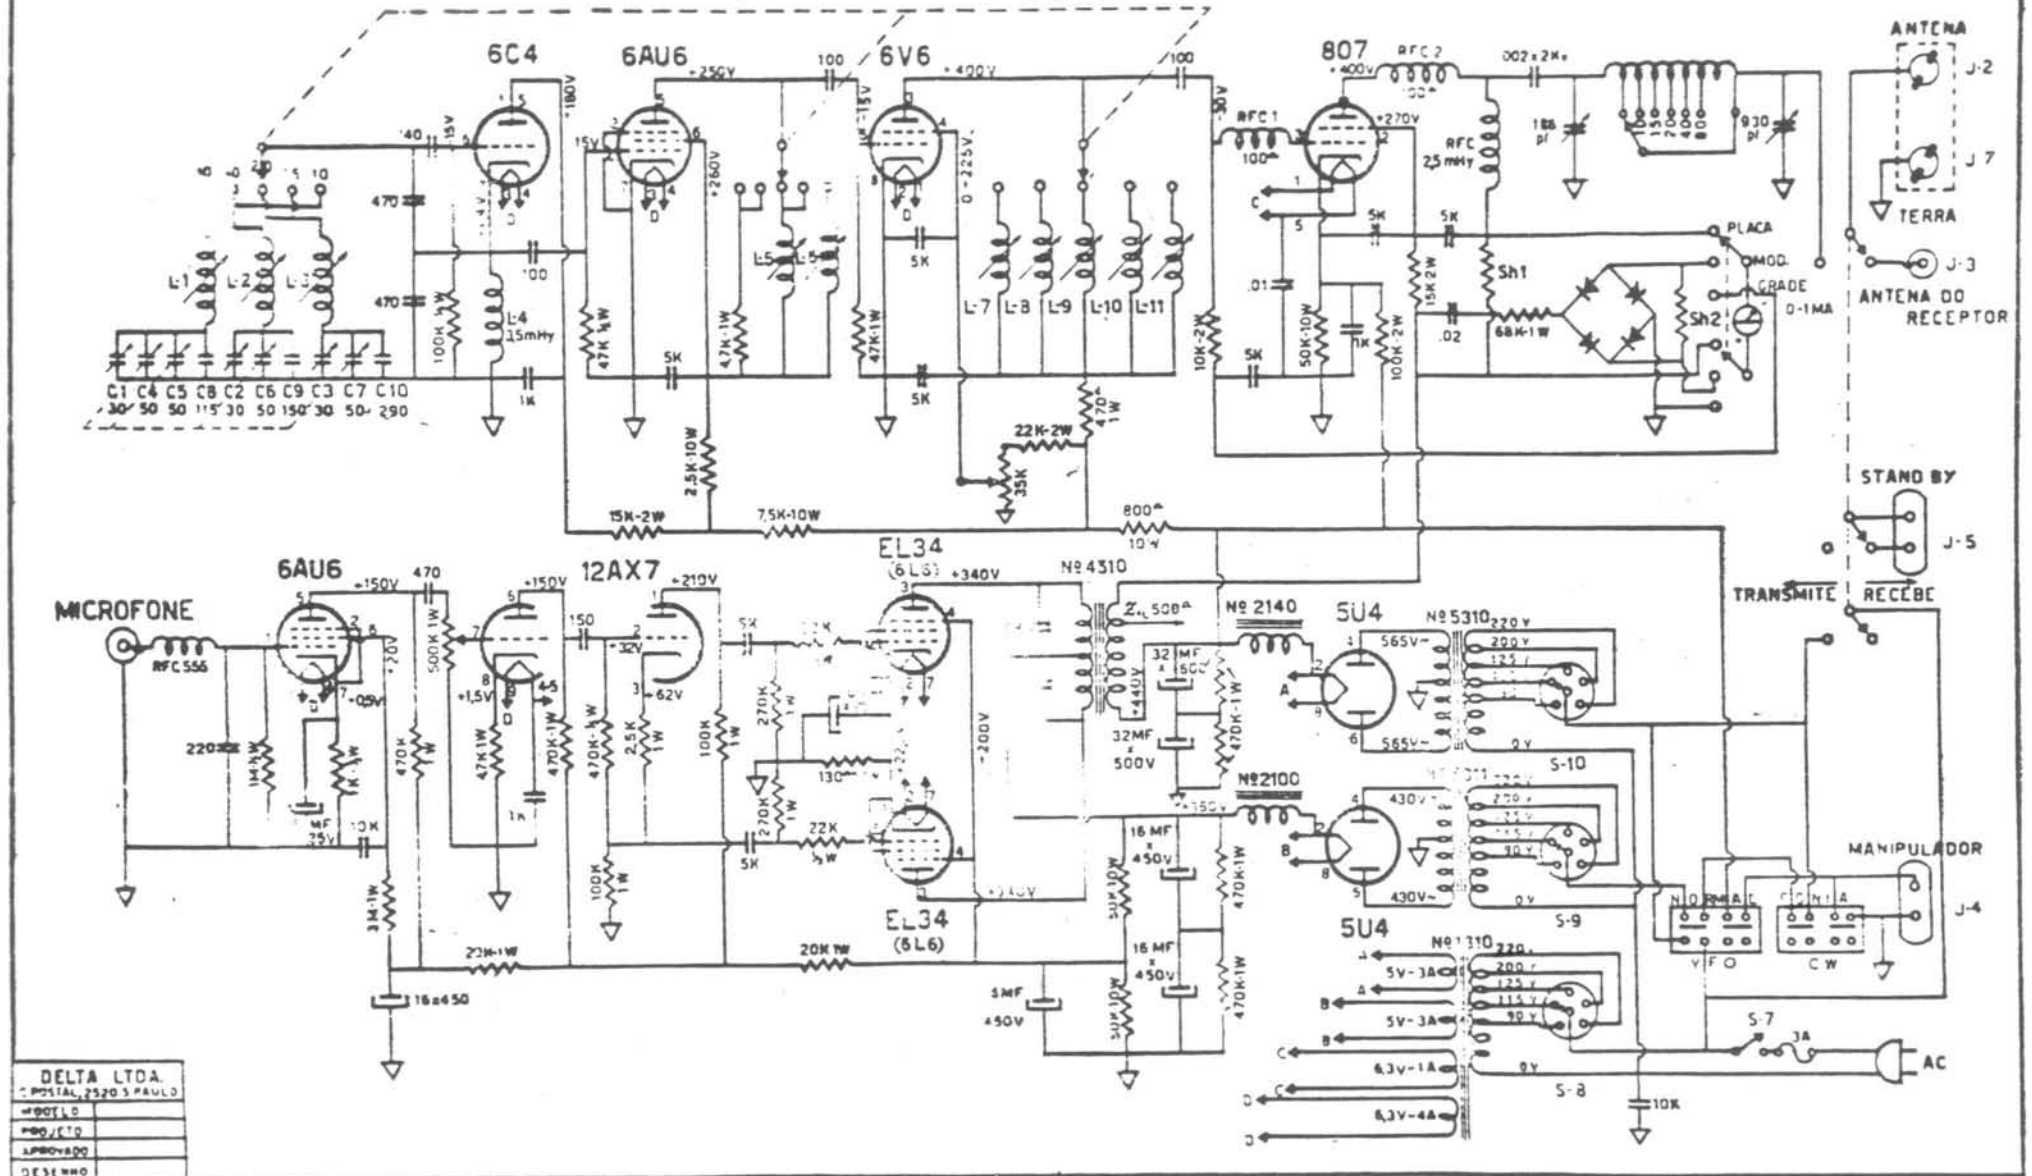

TRANSMISSOR *Delta* MOD. 310

DELTA LTDA.
- POSTAL 2520 S. PAULO
- R. C. D.
- L. P. D.
- D. A. D.
- D. E. D.

Fabricado e garantido por

DELTA S/A — IND. E COM. AP. ELETRÔNICOS

2. POSTAL, 2520 — SÃO PAULO — BRASIL

CIRCUITO GELOSO

V. F. D. - 5 FAIXAS ESPECIALMENTE PARA RÁDIO AMADORES
10 - 15 - 20 - 40 e 80 mts.

K4XL's **BAMA**

This manual is provided **FREE OF CHARGE** from the "BoatAnchor Manual Archive" as a service to the Boatanchor community.